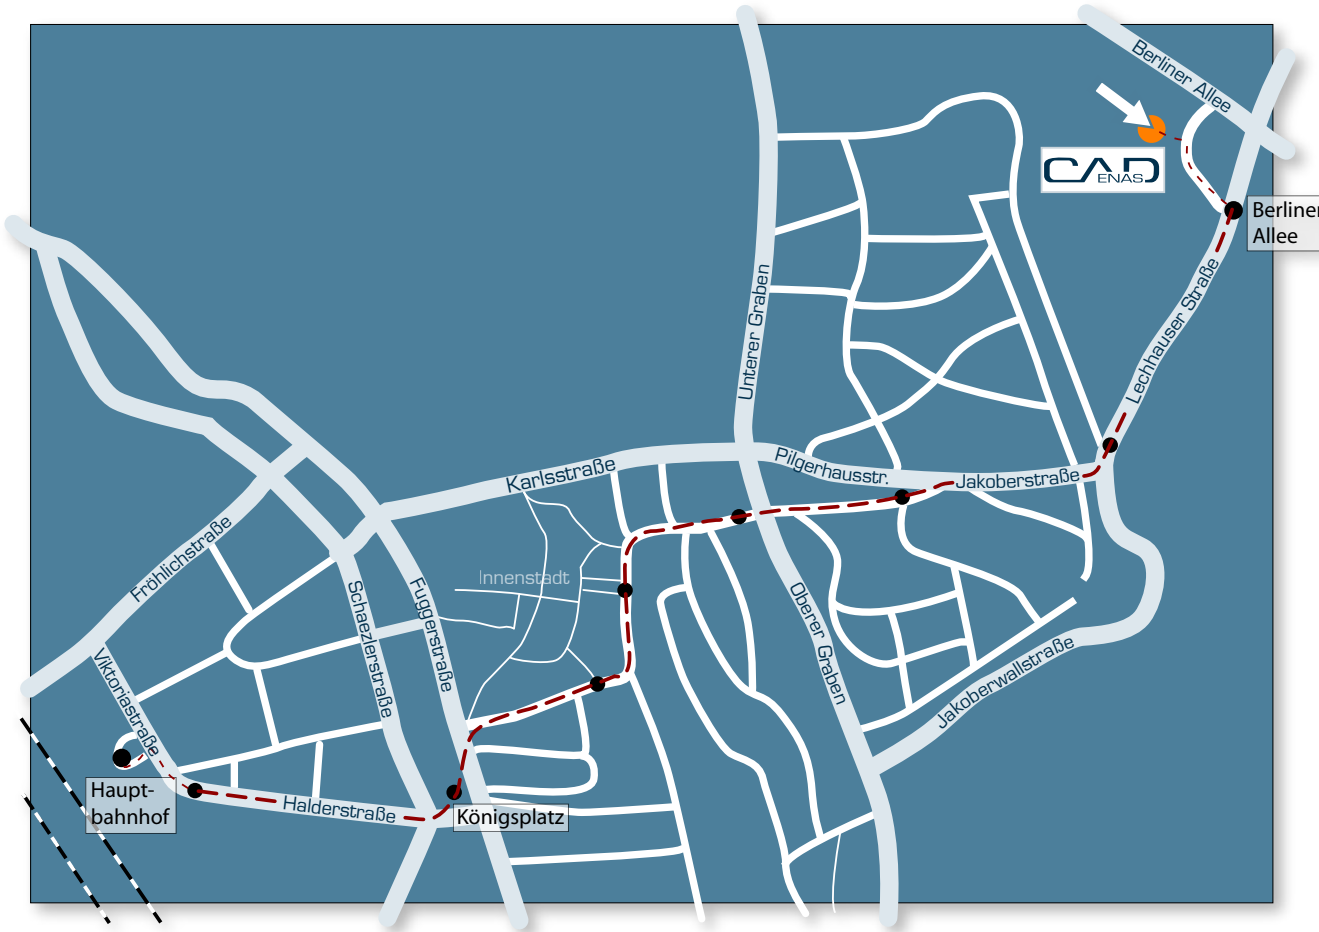

### VON AUTOBAHN A8 MÜNCHEN-STUTTGART:

- Ausfahrt **Augsburg-Ost Richtung Augsburg**
- Immer der Straße folgen **Richtung Füssen, Ulm** und weiter geradeaus auf der Hans-Böckler-Straße
- Über die MAN-Brücke und Richtung **Füssen, Universität, Messezentrum** rechts abbiegen
- In die Berliner Allee rechts einbiegen und nach ca. 500 Metern wieder **Richtung Zentrum, Klein Venedig, Berliner Allee 26-28** rechts abbiegen
- Gleich nach wenigen Metern noch in der Kurve in die **Berliner Allee 26-28** einbiegen und Sie haben CADENAS erreicht

### AUS RICHTUNG LANDSBERG AM LECH (B17):

- Abfahrt **Richtung Friedberg A.-Zentrum, Messe-UNI-ZOO** nehmen
- Am Messezentrum vorbei und an der 3. Kreuzung links **Richtung Friedberg B300** in die Haunstetter Straße einbiegen
- Der Straße folgen, nach rechts auf die Inverness Allee (B300) und weiter geradeaus auf die Nagahama Allee
- Auf dieser Straße weiterfahren bis es nach links **Richtung A8, B2 Donauwörth, Flughafen** geht, hier in die Berliner Allee abbiegen
- Berliner Allee weiter folgen und in **Richtung Zentrum, Klein Venedig, Berliner Allee 26-28** links abbiegen
- Gleich nach wenigen Metern noch in der Kurve in die **Berliner Allee 26-28** einbiegen und sie haben CADENAS erreicht

Einfahrt zum CADENAS Geschäftsgebäude

### VOM HAUPTBAHNHOF AUGSBURG:

- Vom Hauptbahnhof mit der Straßenbahn zum **Königsplatz** entweder **Linie 3**, Richtung »Inninger Straße« oder **Linie 4**, Richtung »Augsburg Nord«
- Am Königsplatz umsteigen in die **Linie 1**, Richtung »Neuer Ostfriedhof« (Gleis B)
- An der 6. Haltestelle - »**Berliner Allee**« - aussteigen
- In Fahrtrichtung linker Hand zuerst die Schienen, dann die Straße überqueren und geradeaus in die Seitenstraße »Berliner Allee 26-28« laufen
- Die Straße macht eine leichte Rechtskurve. Nach ca. 100m biegt auf der linken Seite eine Einfahrt ab. Hier sehen Sie auch schon ein CADENAS Schild.
- Der Einfahrt bis zum Ende folgen  
Hausnummer 28 b + c