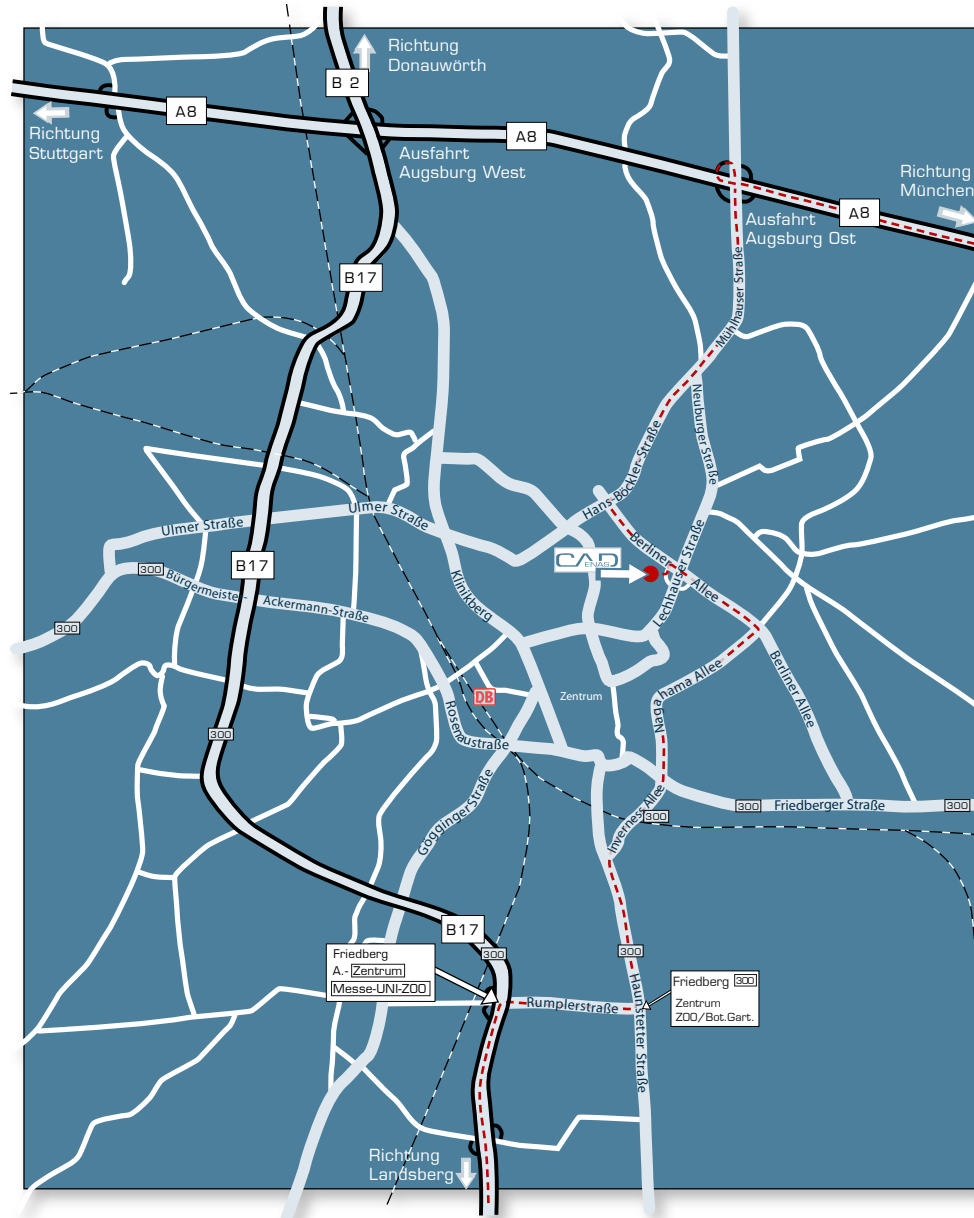

### VON AUTOBAHN A8 MÜNCHEN-STUTTGART:

- Ausfahrt **Augsburg-Ost Richtung Augsburg**
- Immer der Straße folgen **Richtung Füssen, Ulm** und weiter geradeaus auf der Hans-Böckler-Straße
- Über die MAN-Brücke und Richtung **Füssen, Universität, Messezentrum** rechts abbiegen
- In die Berliner Allee rechts einbiegen und nach ca. 500 Metern wieder **Richtung Zentrum, Klein Venedig, Berliner Allee 26-28** rechts abbiegen
- Gleich nach wenigen Metern noch in der Kurve in die **Berliner Allee 26-28** einbiegen und Sie haben CADENAS erreicht

### AUS RICHTUNG LANDSBERG AM LECH (B17):

- Abfahrt **Richtung Friedberg A.-Zentrum, Messe-UNI-ZOO** nehmen
- Am Messezentrum vorbei und an der 3. Kreuzung links **Richtung Friedberg B300** in die Haunstetter Straße einbiegen
- Der Straße folgen, nach rechts auf die Inverness Allee (B300) und weiter geradeaus auf die Nagahama Allee
- Auf dieser Straße weiterfahren bis es nach links **Richtung A8, B2 Donauwörth, Flughafen** geht, hier in die Berliner Allee abbiegen
- Berliner Allee weiter folgen und in **Richtung Zentrum, Klein Venedig, Berliner Allee 26-28** links abbiegen
- Gleich nach wenigen Metern noch in der Kurve in die **Berliner Allee 26-28** einbiegen und sie haben CADENAS erreicht

Einfahrt zum CADENAS Geschäftsgebäude

### VOM HAUPTBAHNHOF AUGSBURG:

- Vom Hauptbahnhof mit der Straßenbahn zum **Königsplatz** entweder **Linie 3**, Richtung »Inninger Straße« oder **Linie 4**, Richtung »Augsburg Nord«
- Am Königsplatz umsteigen in die **Linie 1**, Richtung »Neuer Ostfriedhof« (Gleis B)
- An der 6. Haltestelle - »**Berliner Allee**« - aussteigen
- In Fahrtrichtung linker Hand zuerst die Schienen, dann die Straße überqueren und geradeaus in die Seitenstraße »Berliner Allee 26-28« laufen
- Die Straße macht eine leichte Rechtskurve. Nach ca. 100m biegt auf der linken Seite eine Einfahrt ab. Hier sehen Sie auch schon ein CADENAS Schild.
- Der Einfahrt bis zum Ende folgen  
Hausnummer 28 b + c